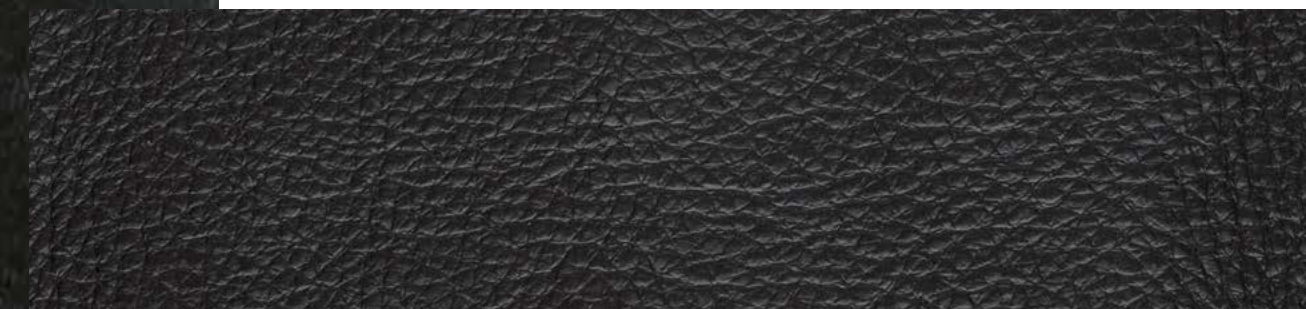

NOIR
A_02778
PVC CONFORT

VOLVER
A LONAS

COMBINACIÓN NOIR

HILO

CREMALLERA

CORREA

VELCRO

CUERO