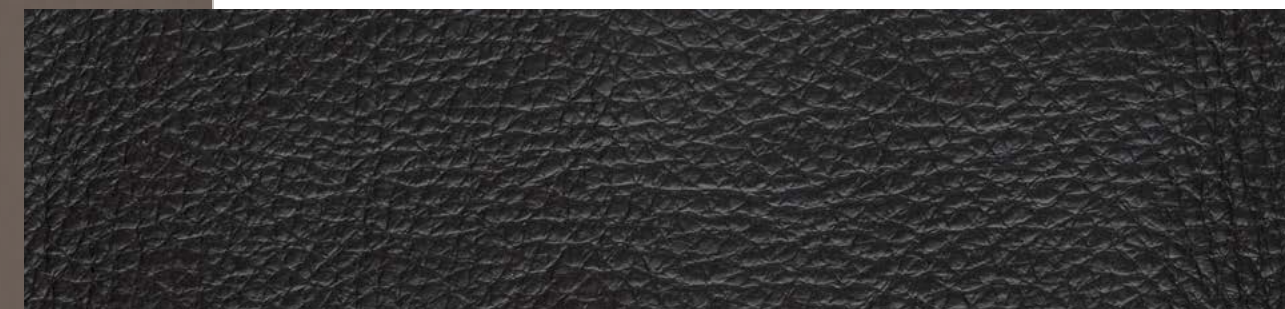

TAUPE
A_02793
ACRÍLICO

COMBINACIÓN NOIR

VOLVER
A LONAS

HILO

CREMALLERA

CORREA

VELCRO

CUERO