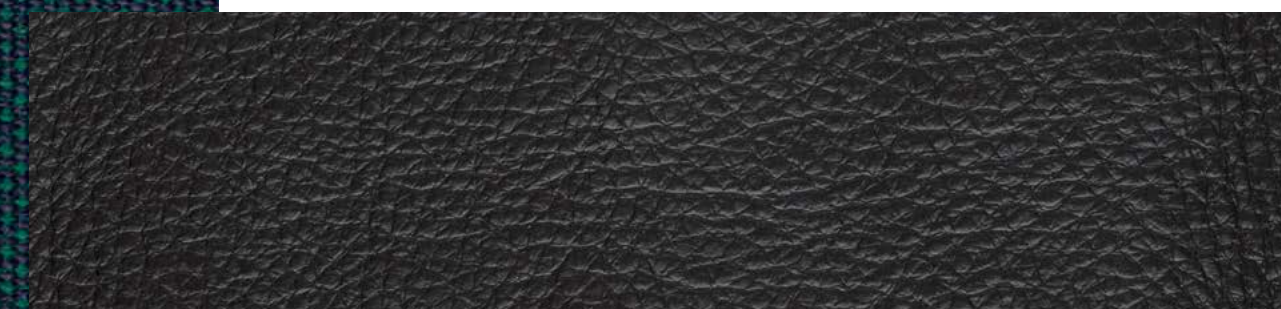

COMO
A_04504
ACRÍLICO

VOLVER
A LONAS

COMBINACIÓN NOIR

HILO

CREMALLERA

CORREA

VELCRO

CUERO