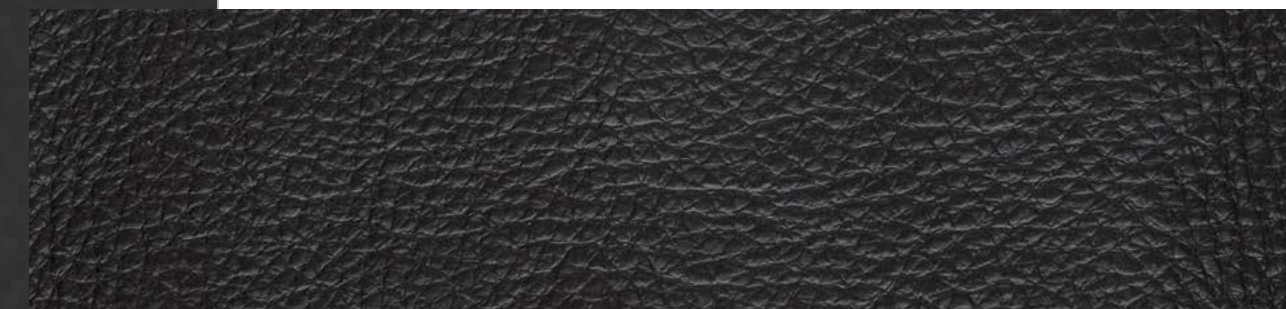

CHARCOAL PIQUÉ

A_03466

ACRÍLICO

COMBINACIÓN NOIR

VOLVER
A LONAS

HILO

CREMALLERA

CORREA

VELCRO

CUERO

REFUERZOS
ESTÉTICOS

Fotos y colores no contractuales. NVequipment se reserva el derecho de modificar los materiales y colores en cualquier momento de la temporada si lo considera oportuno. En caso necesario, estos cambios se notificará en nuestra red de puntos de venta.