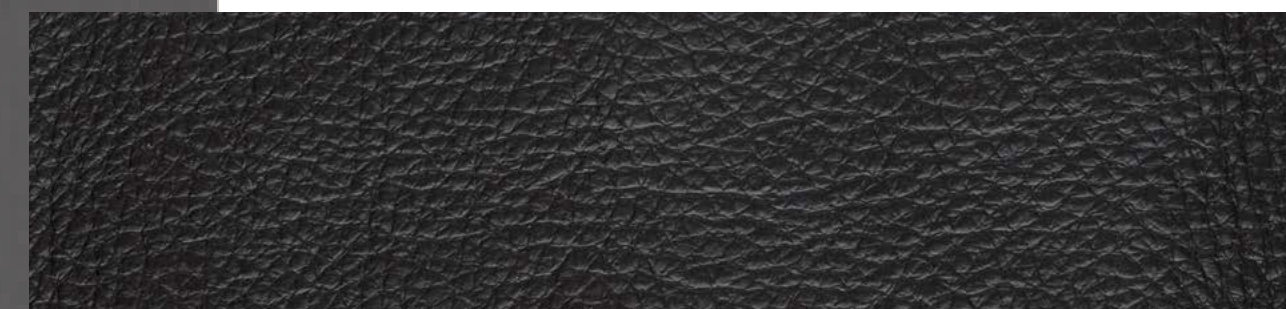

CHARCOAL GREY

A_02748

ACRÍLICO

COMBINACIÓN NOIR

VOLVER
A LONAS

HILO

CREMALLERA

CORREA

VELCRO

CUERO

REFUERZOS
ESTÉTICOS

Fotos y colores no contractuales. NVequipment se reserva el derecho de modificar los materiales y colores en cualquier momento de la temporada si lo considera oportuno. En caso necesario, estos cambios se notificará en nuestra red de puntos de venta.