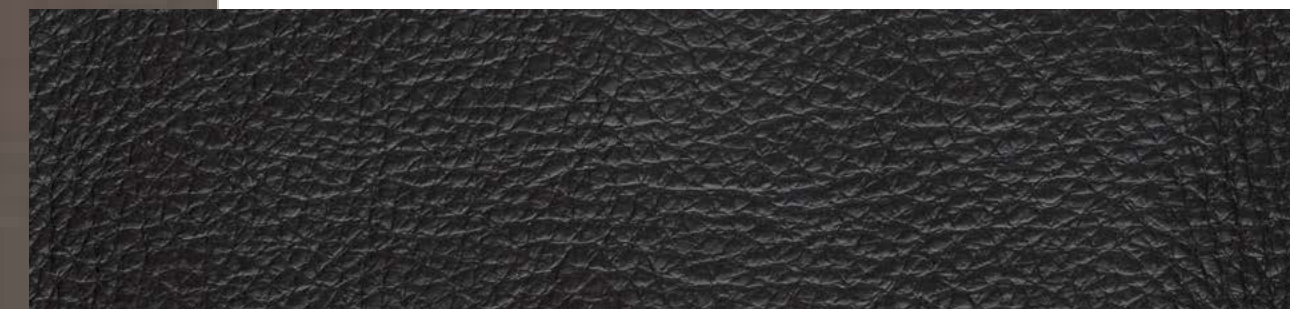

DARK SMOKE

A_03202

ACRÍLICO

VOLVER
A LONAS

COMBINACIÓN NOIR

HILO

CREMALLERA

CORREA

VELCRO

CUERO

REFUERZOS
ESTÉTICOS

Fotos y colores no contractuales. NVequipment se reserva el derecho de modificar los materiales y colores en cualquier momento de la temporada si lo considera oportuno. En caso necesario, estos cambios se notificará en nuestra red de puntos de venta.