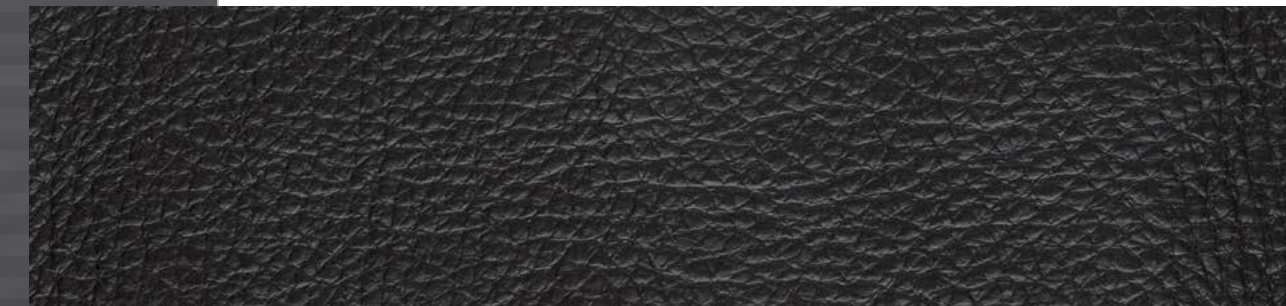

TITANIUM
A_03814
ACRÍLICO

VOLVER
A LONAS

COMBINACIÓN NOIR

HILO

CREMALLERA

CORREA

VELCRO

CUERO