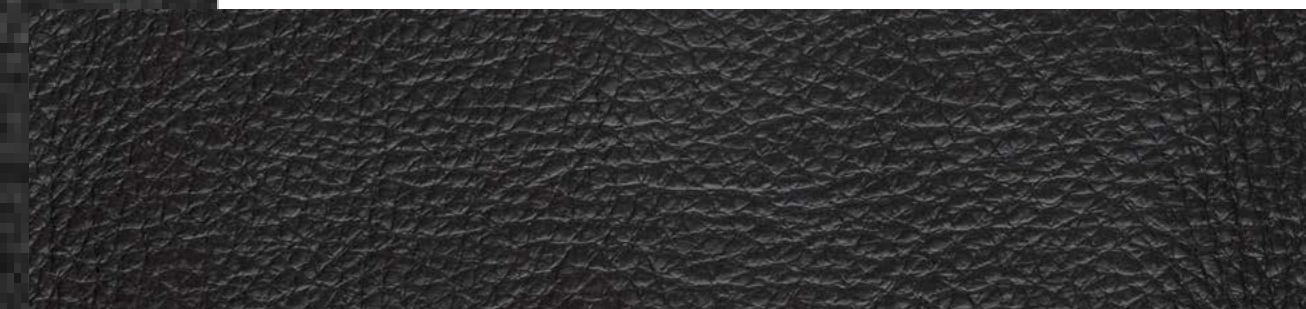

GRAPHITE
A_02980
ACRÍLICO

VOLVER
A LONAS

COMBINACIÓN NOIR

HILO

CREMALLERA

CORREA

VELCRO

CUERO