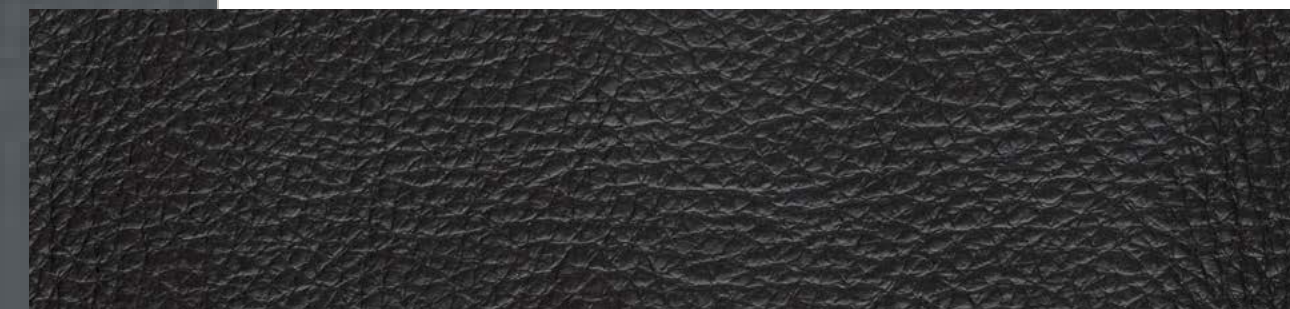

FLANELLE
A_03636
ACRÍLICO

VOLVER
A LONAS

COMBINACIÓN NOIR

HILO

CREMALLERA

CORREA

VELCRO

CUERO