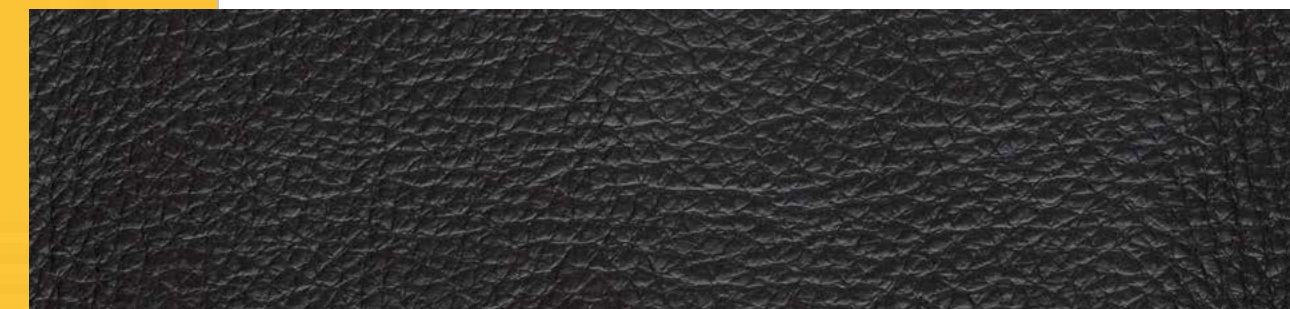

JAUNE
A_02851
ACRÍLICO

COMBINACIÓN NOIR

VOLVER
A LONAS

HILO

CREMALLERA

CORREA

VELCRO

CUERO