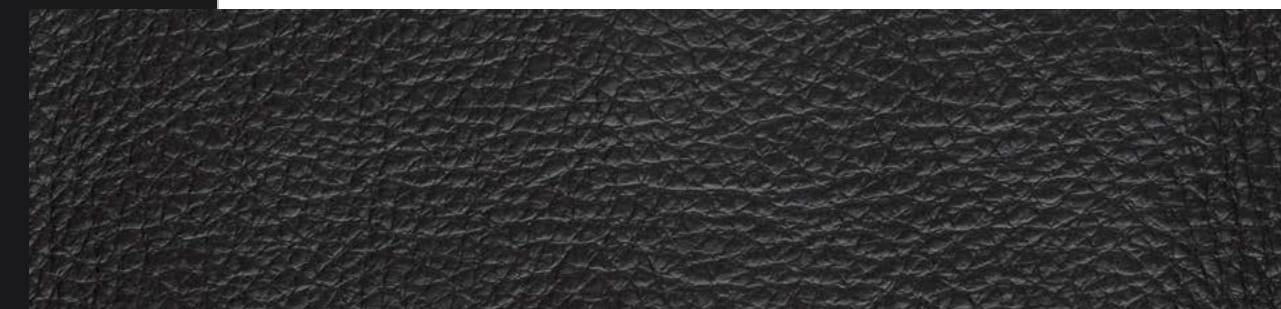

NOIR
A_04259

SPECIALE SEMIRIGIDO

ARMONIA
NOIR

RITORNO
TELI

FILO

ZIP

CINGHIA

VELCRO

CUOIO

RINFORZI
ESTETICI

Foto e colori non contrattuali. NVequipment si riserva il diritto di modificare materiali o colori nel corso della stagione se necessario. Se del caso, tali modifiche saranno oggetto di un'informativa trasmessa alla nostra rete di punti vendita.