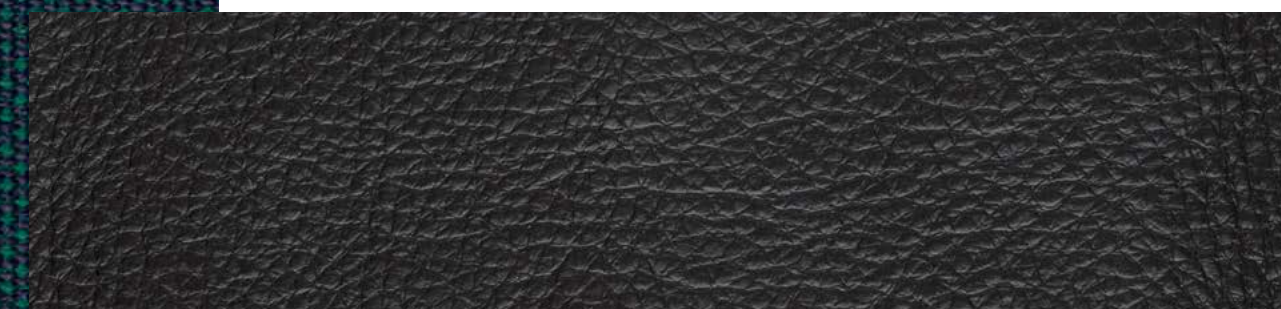

COMO
A_04504
ACRILICO

RITORNO
TELI

ARMONIA NOIR

FILO

ZIP

CINGHIA

VELCRO

CUOIO