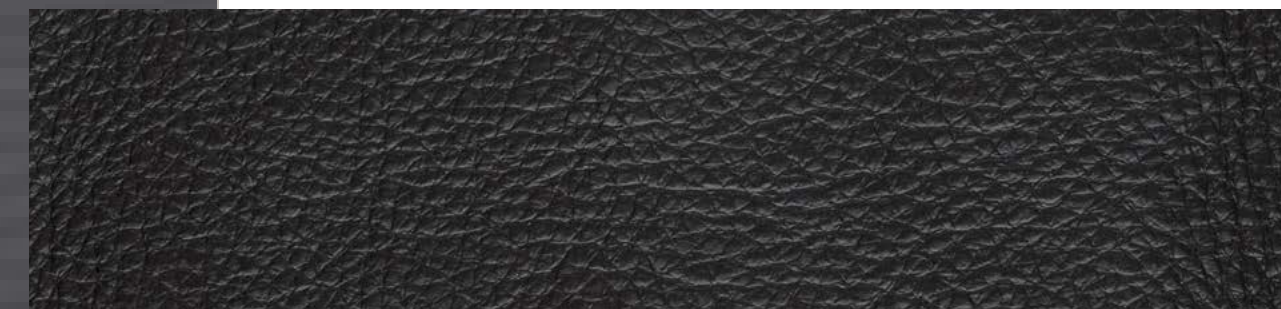

TITANIUM
A_03814
ACRILICO

ARMONIA
NOIR

RITORNO
TELI

FILO

ZIP

CINGHIA

VELCRO

CUOIO