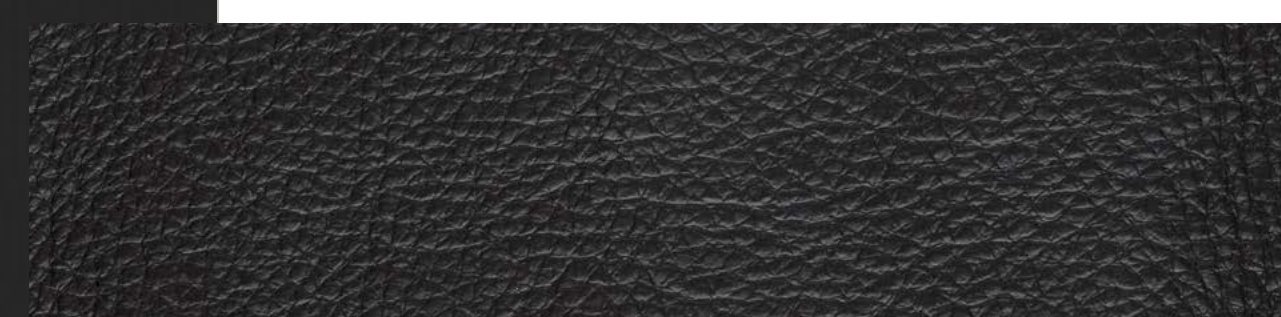

JET BLACK
A_03059
ACRILICO

ARMONIA
NOIR

RITORNO
TELI

FILO

ZIP

CINGHIA

VELCRO

CUOIO