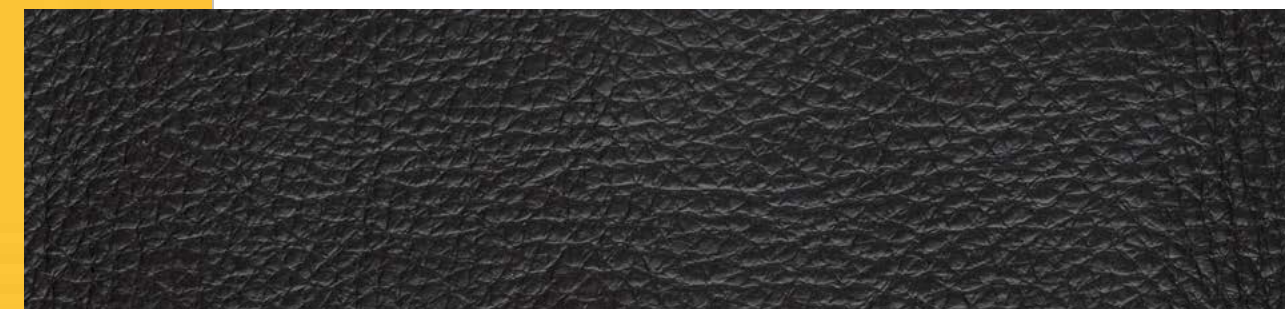

JAUNE
A_02851
ACRILICO

ARMONIA
NOIR

RITORNO
TELI

FILO

ZIP

CINGHIA

VELCRO

CUOIO