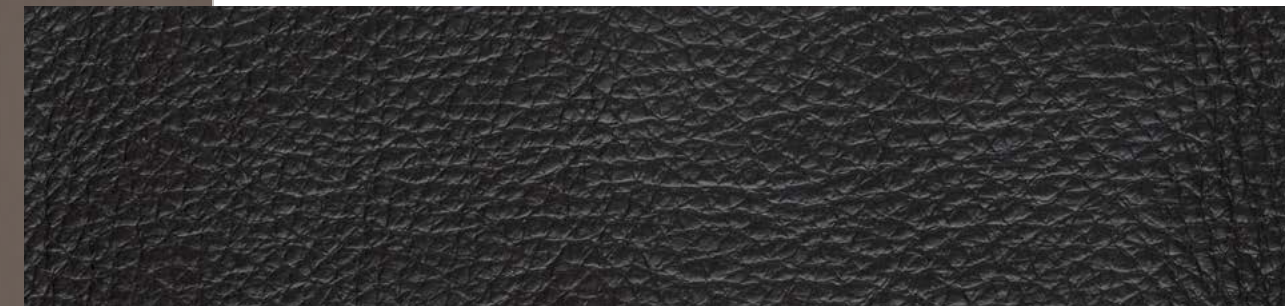

TAUPE
A_02793
ACRILICO

ARMONIA
NOIR

RITORNO
TELI

FILO

ZIP

CINGHIA

VELCRO

CUOIO