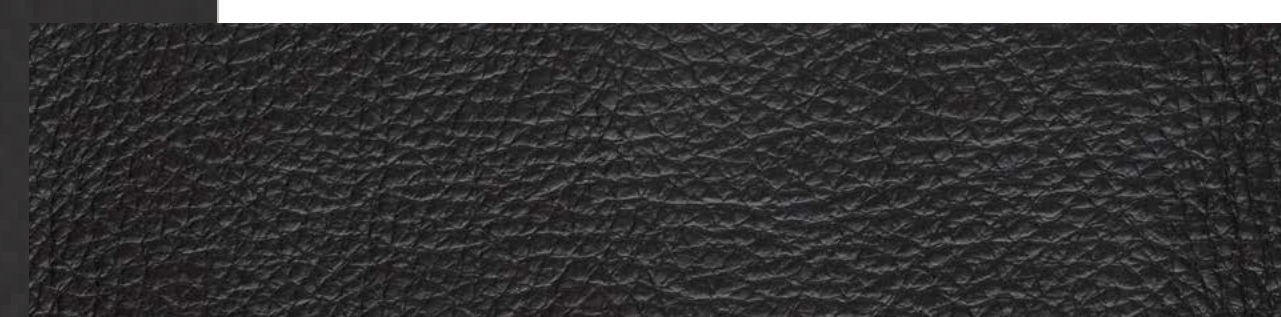

CHARCOAL PIQUÉ

A_03466

ACRILICO

ARMONIA

NOIR

RITORNO
TELI

FILO

ZIP

CINGHIA

VELCRO

CUOIO

RINFORZI
ESTETICI

Foto e colori non contrattuali. NVEquipment si riserva il diritto di modificare materiali o colori nel corso della stagione se necessario. Se del caso, tali modifiche saranno oggetto di un'informativa trasmessa alla nostra rete di punti vendita.