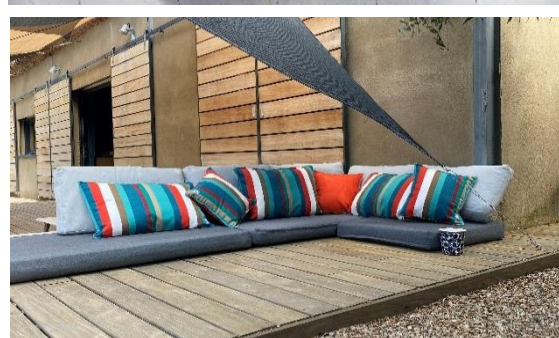

MANUTENZIONE

CONSIGLI DI MANUTENZIONE DEL CUSCINO

Sfoderabile, lavabile in lavatrice a 30°, resiste ai raggi UV e alle atmosfere marine a condizione di averne cura.

Questo cuscino decorativo vestirà gli interni così come gli esterni.